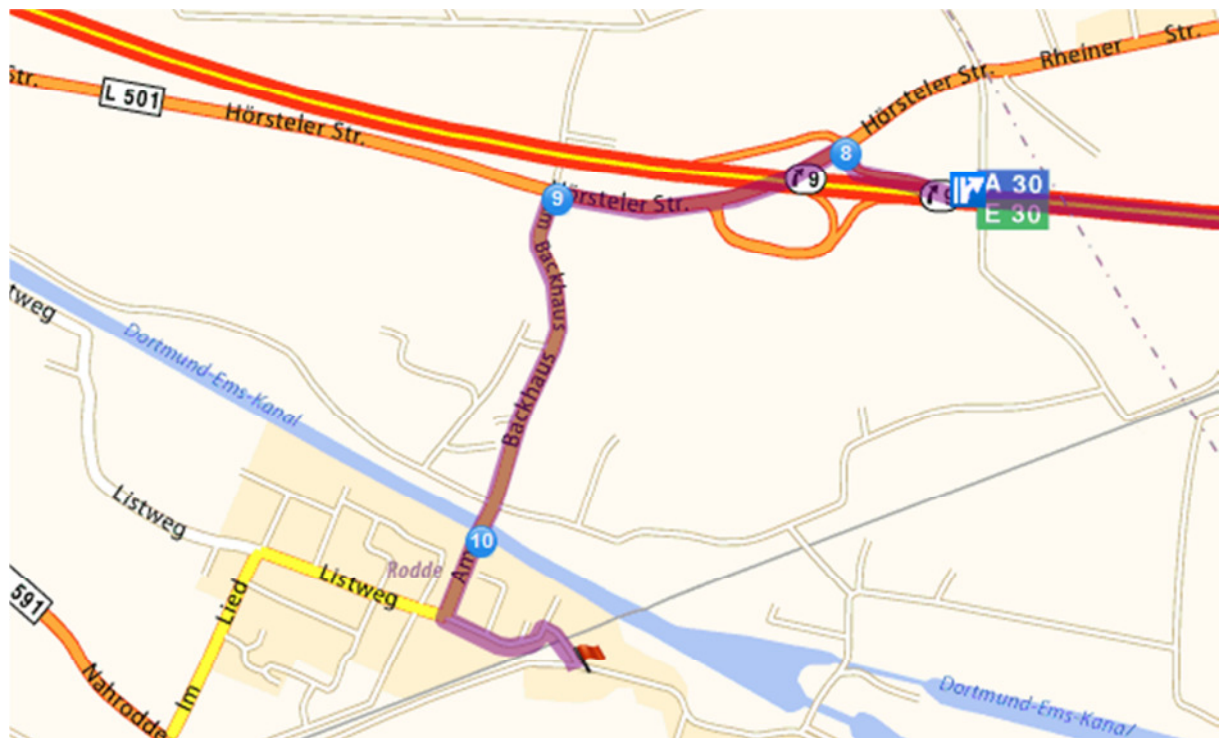

Und so erreichen sie uns!

<http://www.from-rodde-rodde-old-farm.de>

Anfahrt:

Kommend über die Bundesautobahn A30/E30 !

Nehmen Sie die Abfahrt Nr.9 "Rheine-Kanalhafen" nach der Abfahrt „Hörstel“ aus Richtung Osten kommend, oder nach der Abfahrt „Rheine“ aus Richtung Westen kommend.

Fahren Sie in beiden Fällen links ab, auf die L501 in Richtung Rheine nach ca. 200 Meter biegen Sie wieder links ab "Am Backhaus"

Fahren Sie geradeaus ca. 500 Meter über eine Kanalbrücke,
am T-Stück biegen Sie links ab, und 100 Meter weiter fahren Sie rechts unter einer
Eisenbahnunterführung hindurch.

Fahren Sie 20 Meter nach der Unterführung rechts und sofort links, und Sie erblicken
unsere Hofeinfahrt.

Wir heißen Sie „Herzlich Willkommen“

Elektronische Post an: hundetreff@osnanet.de

Tel.: +49 (0) 5459 801403