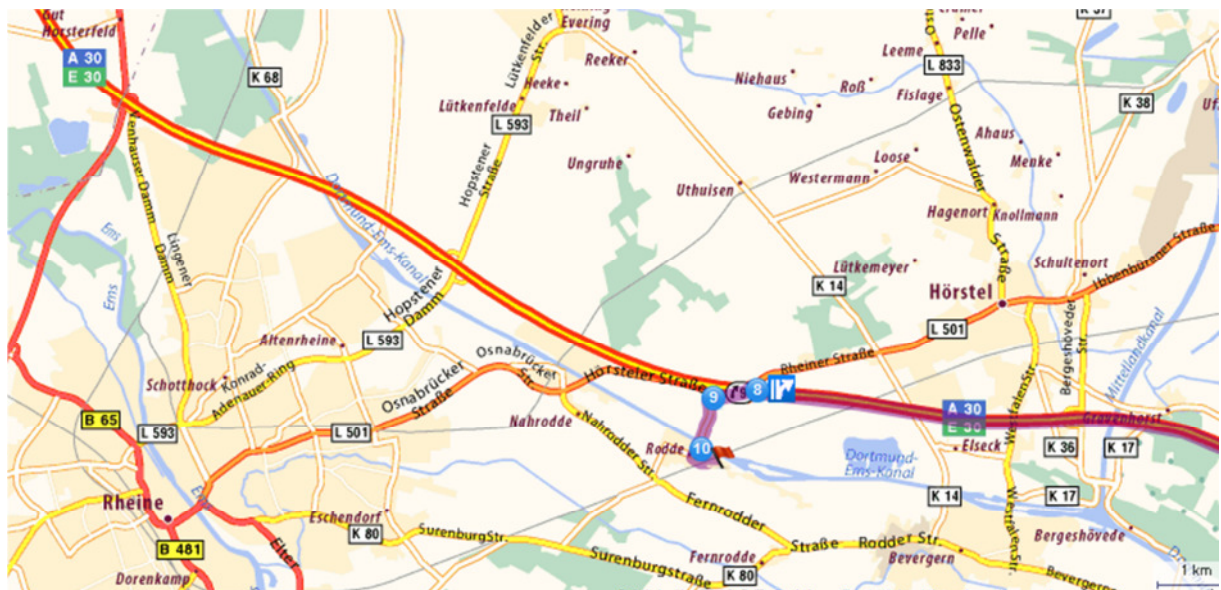

Und so erreichen sie uns!

<http://www.from-rodde-rodde-old-farm.de>

Anfahrt:

Kommend über die Bundesautobahn A30/E30 !

Nehmen Sie die Abfahrt Nr.9 "Rheine-Kanalhafen" nach der Abfahrt „Hörstel“ aus Richtung Osten kommend, oder nach der Abfahrt „Rheine“ aus Richtung Westen kommend.

Fahren Sie in beiden Fällen links ab, auf die L501 in Richtung Rheine nach ca. 200 Meter biegen Sie wieder links ab "Am Backhaus"

Fahren Sie geradeaus ca. 500 Meter über eine Kanalbrücke,
am T-Stück biegen Sie links ab, und 100 Meter weiter fahren Sie rechts unter einer
Eisenbahnunterführung hindurch.

Fahren Sie 20 Meter nach der Unterführung rechts und sofort links, und Sie erblicken
unsere Hofeinfahrt.

Wir heißen Sie „Herzlich Willkommen“

Elektronische Post an: hundetreff@osnanet.de

Tel.: +49 (0) 5459 801403